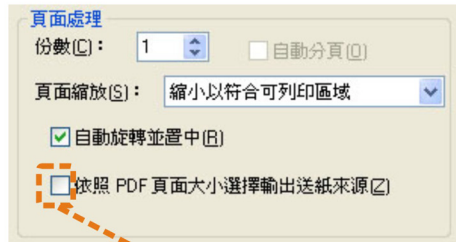

## PD 尺 (mm)

在Acrobat Read列印時，注意下列2個步驟：

1. 不要打鈞

不要打鈞

2. 選擇” High Quality Print”

優比光學眼鏡有限公司

客服電話：(02)2500-6676 (週一到週五9:00~18:00)

24小時傳真：(02)2515-0935