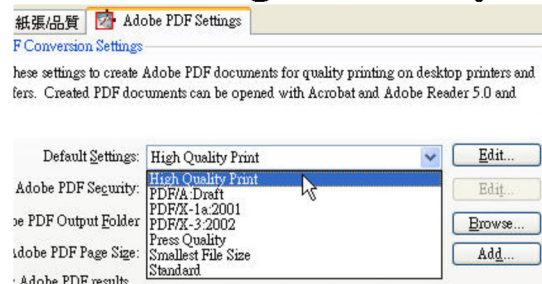

## PD 尺 (mm)

在Acrobat Read列印時，注意下列2個步驟：

1. 不要打鈞

不要打鈞

2. 選擇” High Quality Print”

優比光學眼鏡有限公司

客服電話：(02)2500-6676 (週一到週五9:00~18:00)

24小時傳真：(02)2515-0935